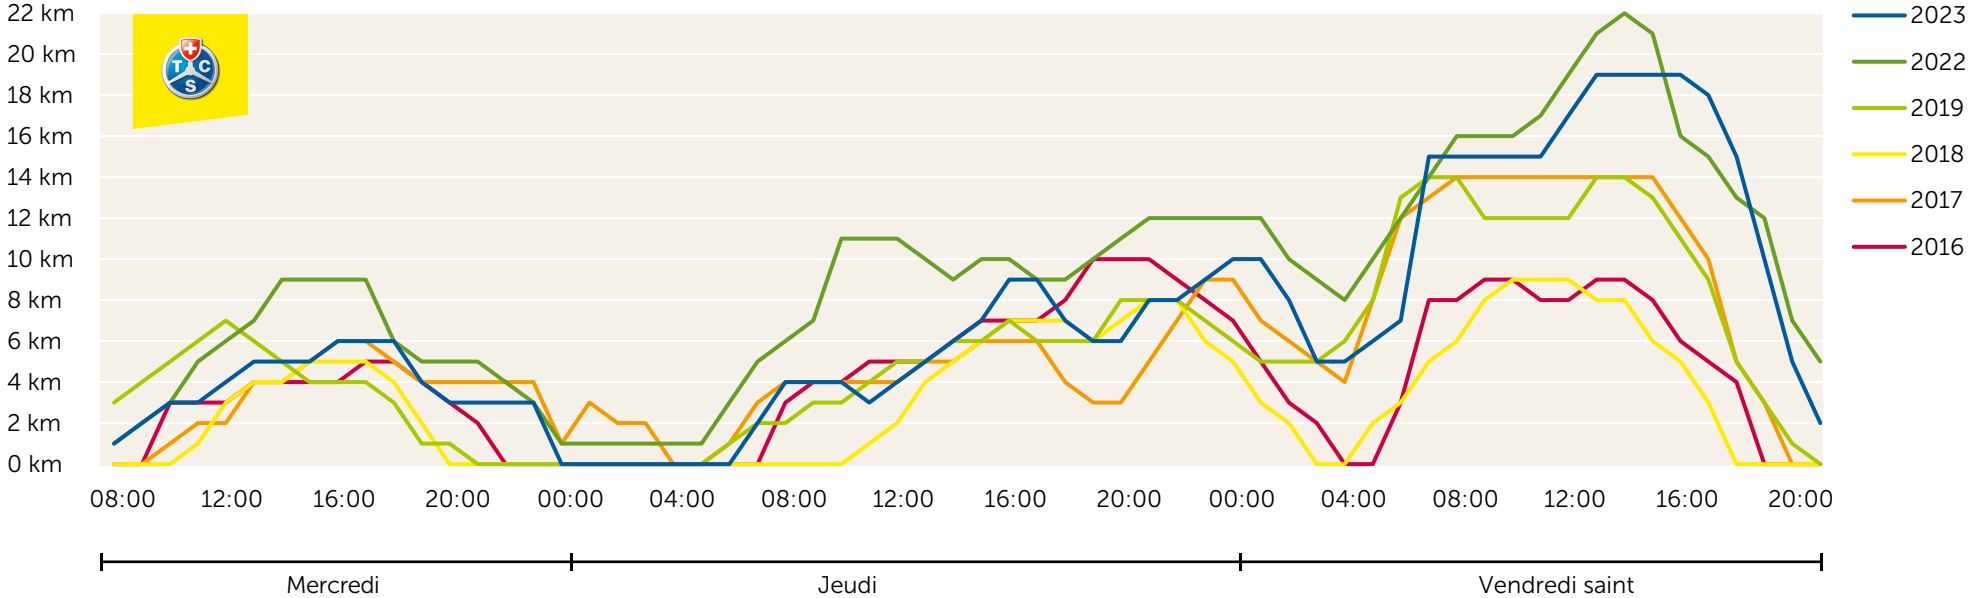

Prévisions 2024 – Embouteillages au portail nord du Gothard à Pâques

Les années 2020 et 2021 ne sont pas statistiquement pertinentes en raison de la pandémie.

Prévisions 2024 – Embouteillages au portail sud du Gothard après Pâques

Les années 2020 et 2021 ne sont pas statistiquement pertinentes en raison de la pandémie.