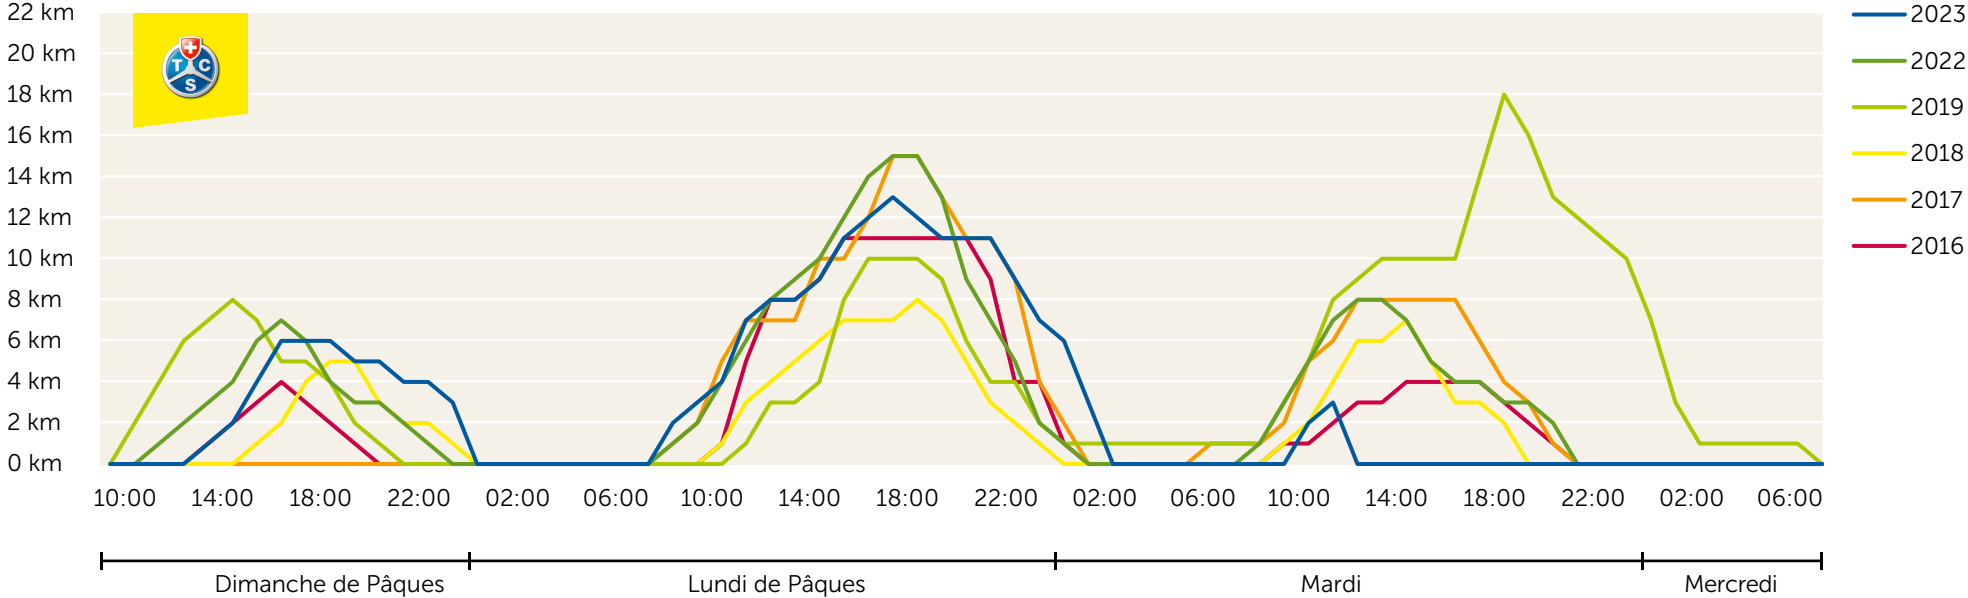

Prévisions 2024 – Embouteillages au portail nord du Gothard à Pâques

Les années 2020 et 2021 ne sont pas statistiquement pertinentes en raison de la pandémie.

Prévisions 2024 – Embouteillages au portail sud du Gothard après Pâques

Les années 2020 et 2021 ne sont pas statistiquement pertinentes en raison de la pandémie.